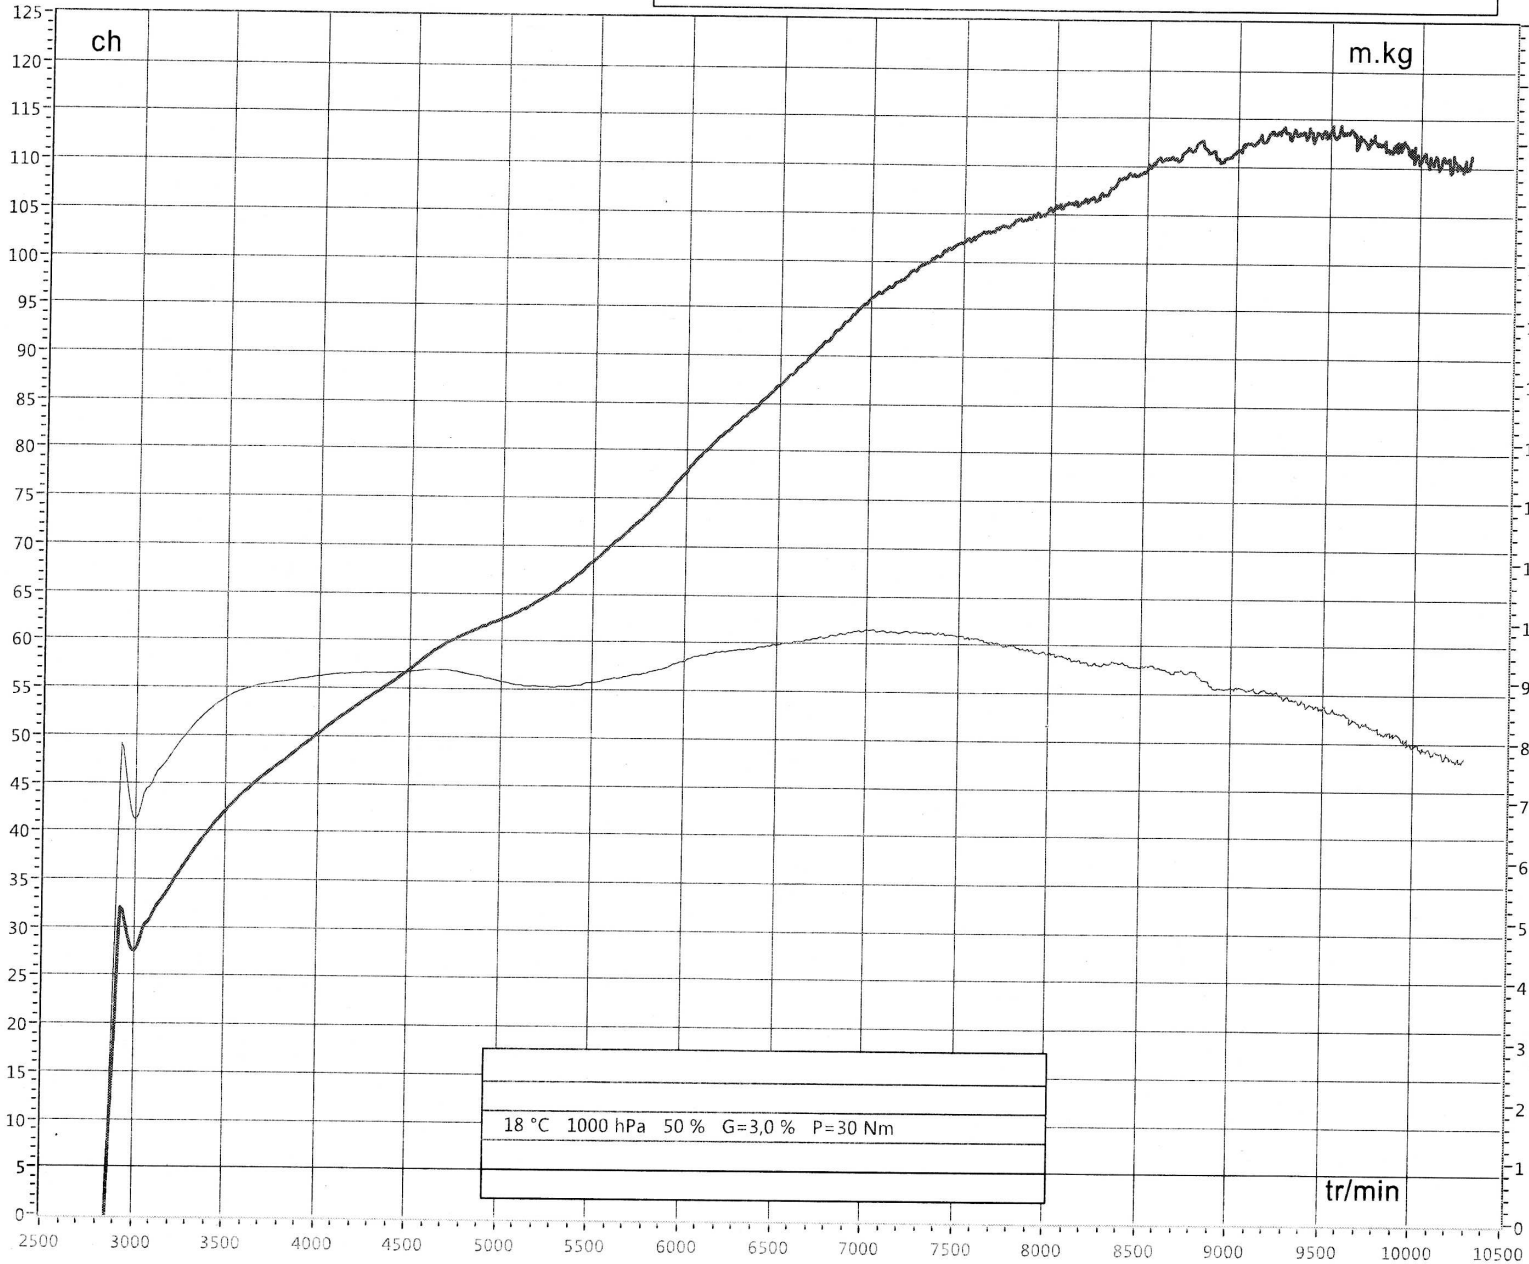

POWERBIKE
291 RUE ETTORE BUGATTI
34070 MONTPELLIER

18 °C 1000 hPa 50 % G=3,0 % P=30 Nm

0,0 ch - 0 tr/min	0,0 m.kg - 0 tr/min
Vilebrequin	CE 95/1

0,0 ch - 0 tr/min	0,0 m.kg - 0 tr/min
Vilebrequin	CE 95/1

TUONO 2009.01.02 01.54.02	
114,4 ch - 9555 tr/min	9,8 m.kg - 7042 tr/min
Vilebrequin	CE 95/1

0,0 ch - 0 tr/min	0,0 m.kg - 0 tr/min
Vilebrequin	CE 95/1

0,0 ch - 0 tr/min	0,0 m.kg - 0 tr/min
Vilebrequin	CE 95/1